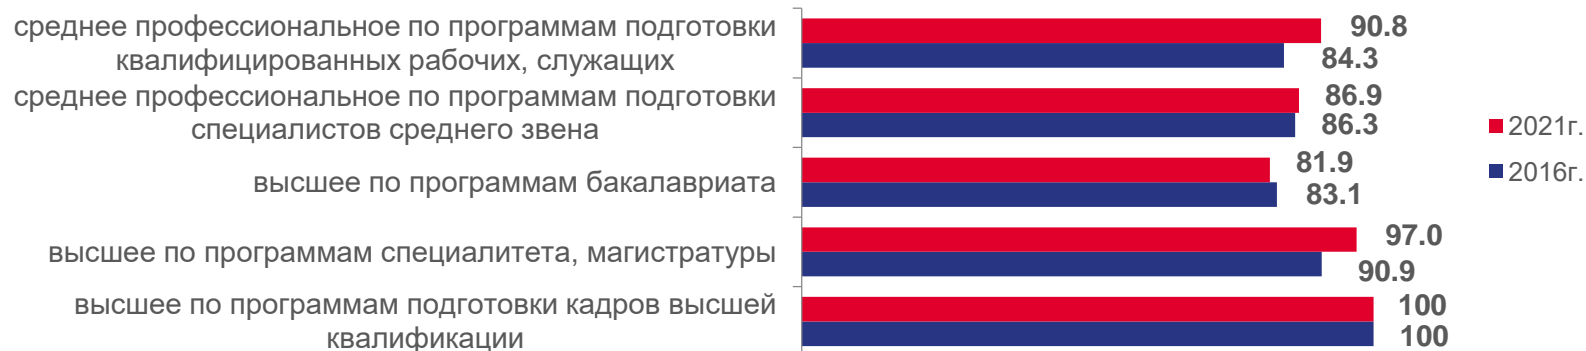

ИТОГИ ВЫБОРОЧНОГО НАБЛЮДЕНИЯ ВЫПУСКНИКОВ ОБРАЗОВАТЕЛЬНЫХ ОРГАНИЗАЦИЙ, ПОЛУЧИВШИХ ВЫСШЕЕ И СРЕДНЕЕ ПРОФЕССИОНАЛЬНОЕ ОБРАЗОВАНИЕ

2021 год

40,5 тыс. человек

Выпущено

36,2 тыс. человек

Трудоустроено (89,3%)

2016 год

69,4 тыс. человек

Выпущено

61,1 тыс. человек

Трудоустроено (88,1%)

Удельный вес трудоустроившихся выпускников образовательных организаций по уровням образования, в % от общей численности выпускников соответствующего уровня образования